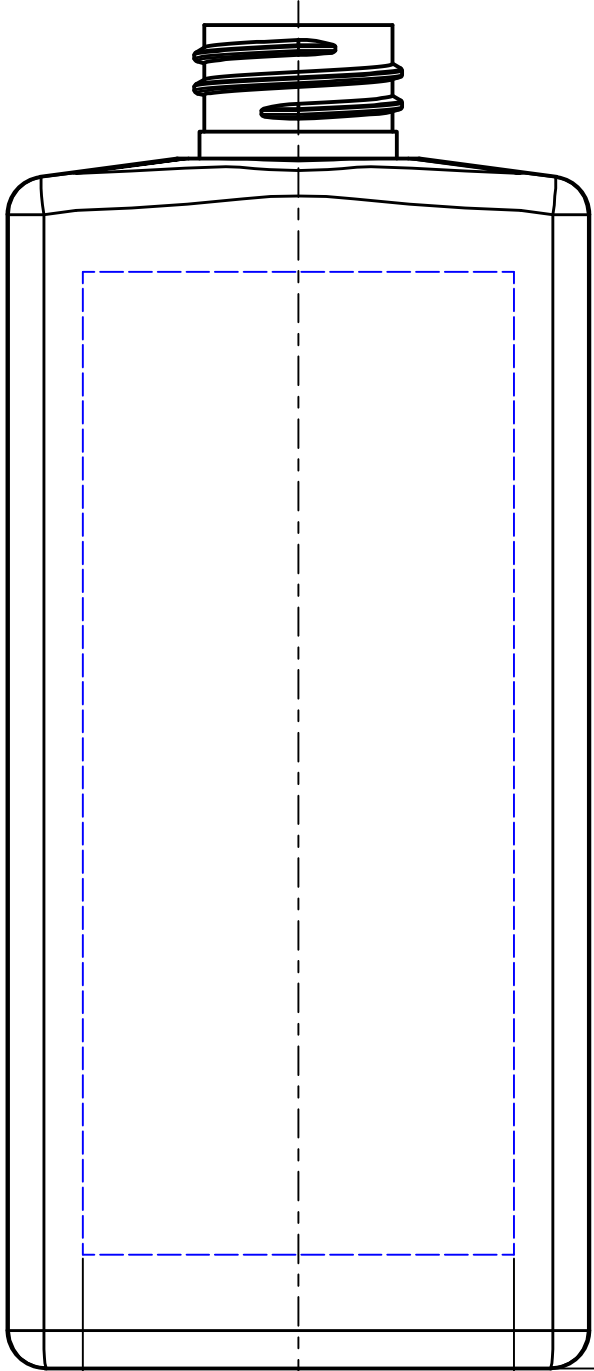

FRONTE

RETRO

57

57

130

15

Interasse servobottle = 107,7 mm

Note		Data creazione - Date 16/12/2020	Gen. Toll. ± 1 %	Scala - Sci 1:1	Mat. generico/interno - Raw Material PET
	Progettato da - Created by ZM	Controllato da - Checked by	Capacità RB - Volume (ml)	Peso - Weight (gr)	Mat. esterno - Raw Material 2
	Descrizione - Description FLACONE BRIQUE 400 ml AREA SERIGRAFABILE - SCREEN PRINTING AREA				N° Disegno - Drawing F-0722-00

Disegno di proprietà VERVE spa. Vietata riproduzione e divulgazione in ogni forma senza autorizzazione - Drawing property of VERVE spa. Reproduction or issue in any form forbidden without permission.